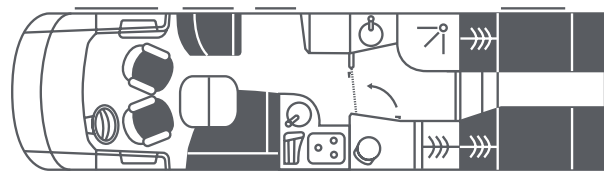

Arto 85 E*

Arto 88 EK*

Arto 88 LF*