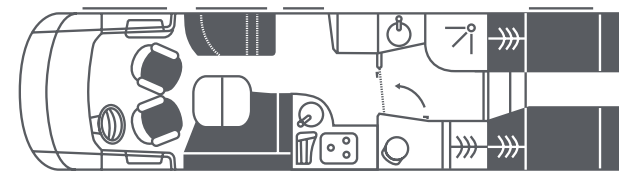

Arto 85 E*

Arto 88 EK*

Arto 88 LF*