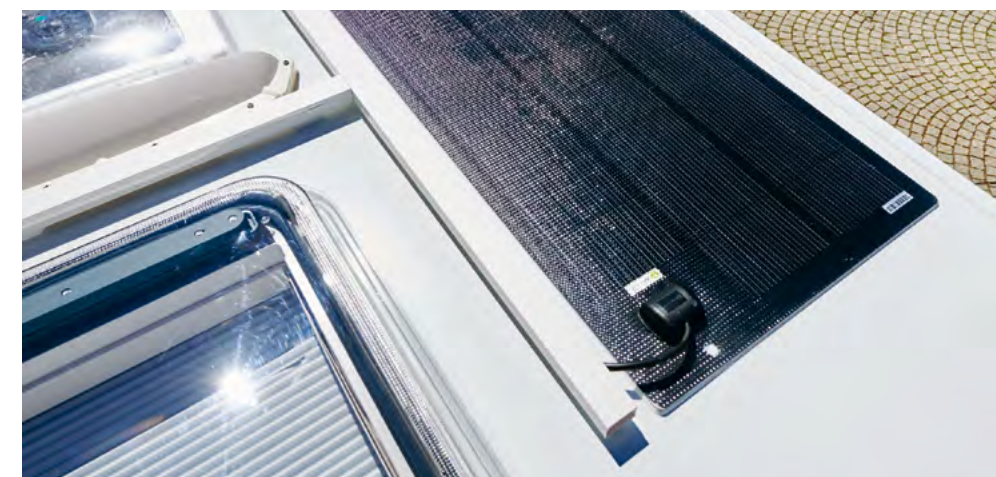

LP Liner pakket, CP Comfort pakket, BCP Bestuurder Comfort pakket, LEP Lithium Energie pakket, MP1 Multimedia pakket zonder satelliet, MMP Multimedia pakket

V5054514 Smart TV, 32"

V5012612 Lithium Accu's