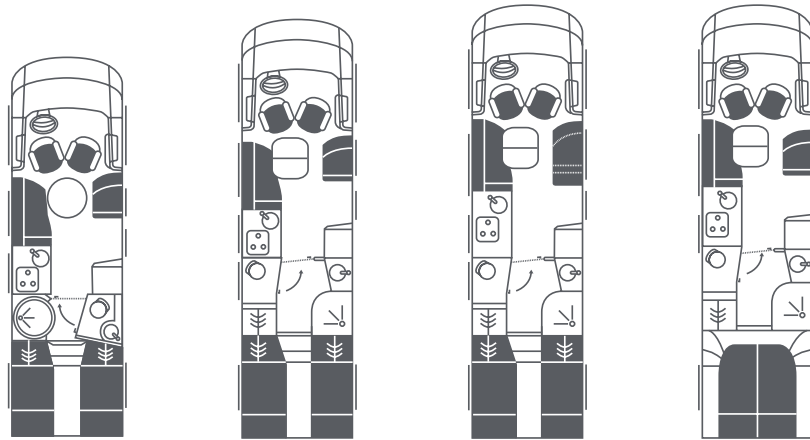

Standaarduitvoering Arto

Indelingsvariant “Face-to-Face”

Voor de modellen 77 E, 85 E, 88 EK, 88 LF is de verkorte L-zit mogelijk; dit is de variant waarbij de keuken en de bank (achter de bestuurdersstoel) recht doorlopen (zie Code V4O44O23 op blz 22):

77 E

85 E

88 EK

88 LF