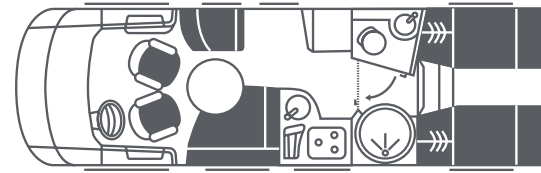

Arto 77 E*

Arto 79 R

Basisvoertuig	Fiat Ducato, Euro VI E	Fiat Ducato, Euro VI E
Hulpchassis	AL-KO verlaagd breedspoorchassis AMC 45H	AL-KO verlaagd breedspoorchassis AMC 45H
Motor	Heavy Duty Homologatie	Heavy Duty Homologatie
Vermogen in kW / Pk	103/140 (opt.: 132/180)	103/140 (opt.: 132/180)
Maximaal koppel in Nm	350 (opt.: 450)	350 (opt.: 450)
Type	4-cilinder TD met VGT Turbolader	4-cilinder TD met VGT Turbolader
Cilinderinhoud in cm³	2.200	2.200
Onderstel / Wielen		
Wielbasis in mm	4.350	4.000 + 800
Aantal assen	2	3
Maten en gewichten (kampeerauto zonder opties)		
Totale lengte in mm	7.784	8.044
Totale breedte in mm	2.320	2.320
Totale hoogte in mm	2.950	2.950
Technische maximum massa in kg	4.500 (opt. 4.800)	5.000 (opt. 5.500)
Massa rijklaar in kg^{1)/4)}	3.670	3.870
Maximaal laadvermogen in kg²⁾	830 (opt. 1.130)	1.130 (opt. 1.630)
Maximum te trekken massa geremd in kg^{3)/5)/6)}	1.650	1.700
Zitplaatsen		
Zitplaatsen met 3-punsgordel⁴⁾	4 (3,5)	3 (4)
L-sofa (lengte × breedte) in mm	1.295 × 1.065	1.315 × 760
Sofa (lengte × breedte) in mm	880 × 640	880 × 640
Bedden		
Hefbed voor (lengte × breedte) in mm	1.910 × 1.320	1.910 × 1.320
Bed(den) achter (lengte × breedte) in mm	2 × 1.960 × 860	1.960 | 1.960 × 860 | 860 / 660
Tankinhouden		
Brandstoftank in l	90	90
AdBlue tank in l	19	19
Schoonwatertank rijstand / campingstand in l	20 / 200	20 / 200
Vuilwatertank in l	150	150
Gastanks in kg	2 × 11	2 × 11
Garage		
Maximale garagehoogte in mm	1.260	1.260
Maximaal nuttig oppervlak (lengte × breedte) in mm	2.175 × 1.400	2.175 × 1.400
Basisprijs (fiscale waarde) in euro	128.686	134.482
Consumentenprijs rijklaar in euro⁷⁾	130.536	136.332
Bpm-bedrag	13.309	13.309

*Ook de indelingsvariant "Face-to-Face" mogelijk, zie code V4044023 (blz 22) en het indelingsoverzicht (blz 4)

1), 2), 3), 4), 5), 6), 7) zie pagina 30