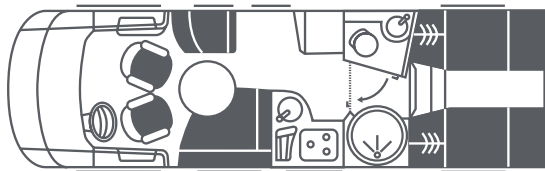

Arto 77 E*

Fiat Ducato, Euro VI E

AL-KO verlaagd breedspoorchassis AMC 45H

Heavy Duty Homologatie

103/140 (opt.: 132/180)

350 (opt.: 450)

4-cilinder TD met VGT Turbolader

2.200