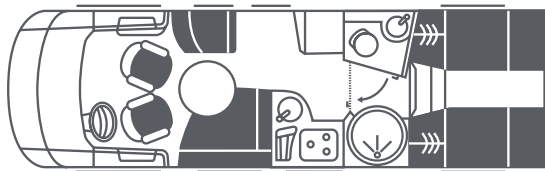

Arto 77 E*

Fiat Ducato, Euro VI E

AL-KO verlaagd breedspoorchassis AMC 45H

Heavy Duty Homologatie

103/140 (opt.: 118/160, 132/180)

350 (opt.: 400/450)

4-cilinder TD met VGT Turbolader

2.200

4.350

2

7.784

2.320

2.950

4.500 (opt. 4.800)

3.670

830 (opt. 1.130)

1.650

4 (3,5)

1.295 × 1.065

880 × 640

1.910 × 1.320

2 × 1.960 × 860

90

19

20/200

150

2 × 11

1.260

2.175 × 1.400

122.585

124.435

13.309