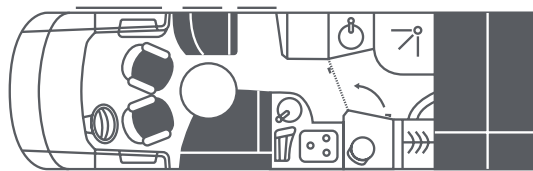

Arto 76 L*

Basisvoertuig	Fiat Ducato, Euro VI E
Hulpchassis	AL-KO verlaagd breedspoorchassis AMC 45H
Motor	Heavy Duty Homologatie
Vermogen in kW / Pk	103/140 (opt.: 118/160, 132/180)
Maximaal koppel in Nm	350 (opt.: 400 / 450)
Type	4-cilinder TD met VGT Turbolader
Cilinderinhoud in cm³	2.200
Onderstel / Wielen	
Wielbasis in mm	4.150
Aantal assen	2
Maten en gewichten (kampeerauto zonder opties)	
Totale lengte in mm	7.684
Totale breedte in mm	2.320
Totale hoogte in mm	2.950
Technische maximum massa in kg	4.500 (opt. 4.800)
Massa rijklaar in kg^{1/4)}	3.620
Maximaal laadvermogen in kg²⁾	880 (opt. 1.180)
Maximum te trekken massa geremd in kg^{3)/5)/6)}	1.650
Zitplaatsen	
Zitplaatsen met 3-puntsgordel⁴⁾	4 (5)
L-sofa (lengte × breedte) in mm	1.295 × 1.065
Sofa (lengte × breedte) in mm	880 × 640
Bedden	
Hefbed voor (lengte × breedte) in mm	1.910 × 1.320
Bed(den) achter (lengte × breedte) in mm	2.150 × 1.400
Tankinhouden	
Brandstoftank in l	90
AdBlue tank in l	19
Schoonwatertank rijstand / campingstand in l	20 / 200
Vuilwatertank in l	120
Gastanks in kg	2 × 11
Garage	
Maximale garagehoogte in mm	1.260
Maximaal nuttig oppervlak (lengte × breedte) in mm	2.175 × 1.400
Basisprijs (fiscale waarde) in euro	122.280
Consumentenprijs rijklaar in euro⁷⁾	124.130
Bpm-bedrag	13.309

* Ook de indelingsvariant "Face-to-Face" mogelijk, zie code V4044023 (blz 22) en het indelingsoverzicht (blz 4)